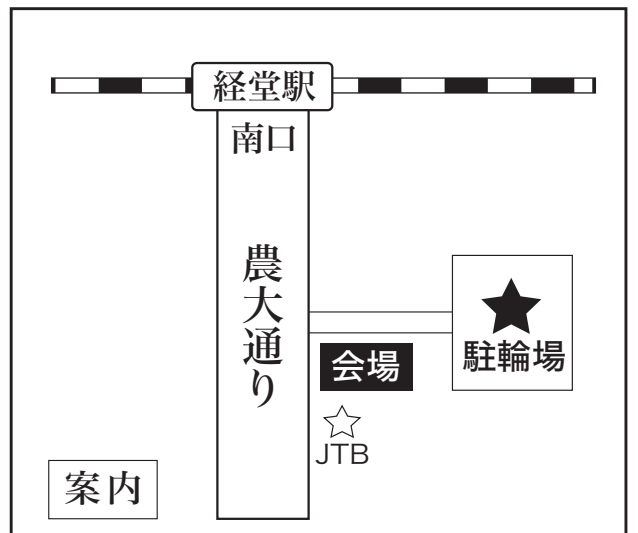

平成30年 **4月22日** (日)

午前10時00分から

会場：経堂農大通り内「経堂南駐輪場」

主催：福島県鮫川村

(鮫川村農産物加工・直売所「手まめ館」)

共催：ハートフル農大通り商店街

ハートフル農大通り商店街が応援しています。