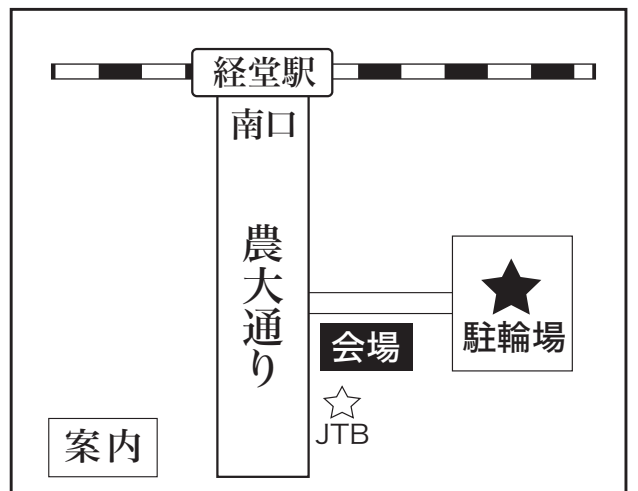

本チラシの表示価格は税込み価格（消費税込みの総額表示価格）です。

平成30年 **5月20日** (日)

午前10時00分から

会場：経堂農大通り内「経堂南駐輪場」

主催：福島県鮫川村

(鮫川村農産物加工・直売所「手まめ館」)

共催：ハートフル農大通り商店街

ハートフル農大通り商店街が応援しています。