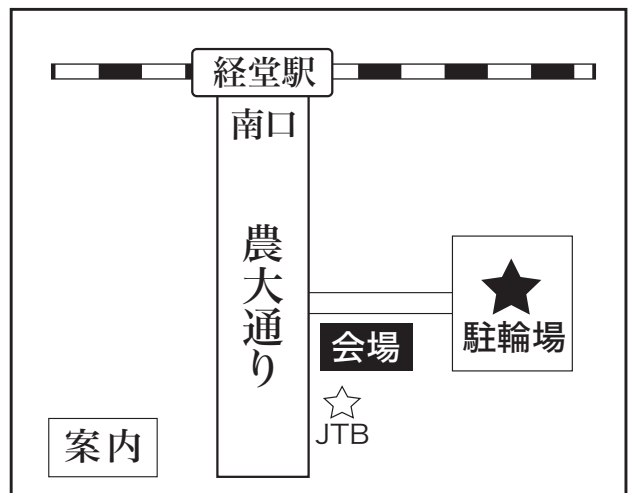

本チラシの表示価格は税込み価格（消費税込みの総額表示価格）です。

平成30年 **6月17日** (日)

午前10時00分から

会場：経堂農大通り内「経堂南駐輪場」

主催：福島県鮫川村

(鮫川村農産物加工・直売所「手まめ館」)

共催：ハートフル農大通り商店街

ハートフル農大通り商店街が応援しています。