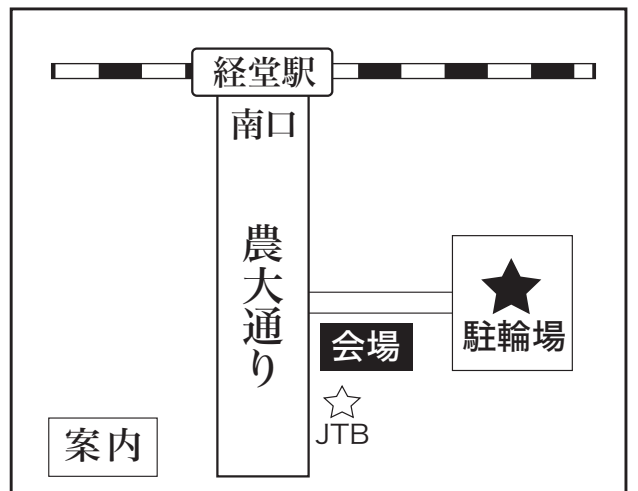

本チラシの表示価格は税込み価格（消費税込みの総額表示価格）です。

平成30年 **7月15日** (日)

午前10時00分から

会場：経堂農大通り内「経堂南駐輪場」

主催：福島県鮫川村

(鮫川村農産物加工・直売所「手まめ館」)

共催：ハートフル農大通り商店街

ハートフル農大通り商店街が応援しています。