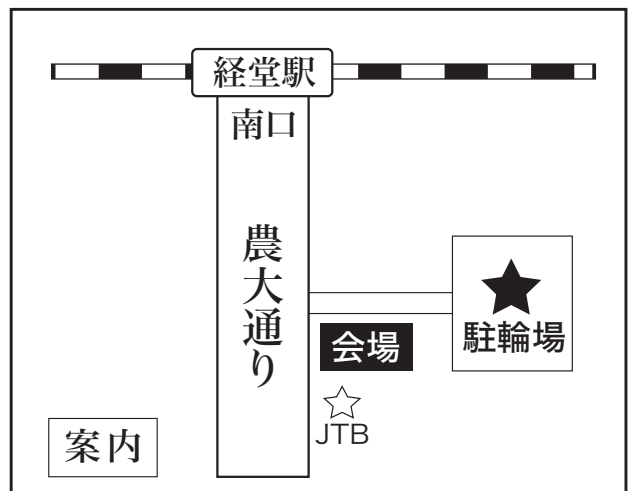

本チラシの表示価格は税込み価格（消費税込みの総額表示価格）です。

平成30年 **10月14日** (日)

午前10時00分から

会場：経堂農大通り内「経堂南駐輪場」

主催：福島県鮫川村

(鮫川村農産物加工・直売所「手まめ館」)

共催：ハートフル農大通り商店街

ハートフル農大通り商店街が応援しています。